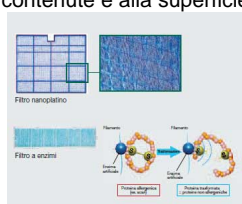

Nanoplatino & Enzimi: il top dei filtri

Il filtro al nanoplatino riesce ad annientare virus, allergeni, batteri e cattivi odori, grazie all'azione ossidante delle nano-particelle in esso contenute e alla superficie irregolare del filtro.